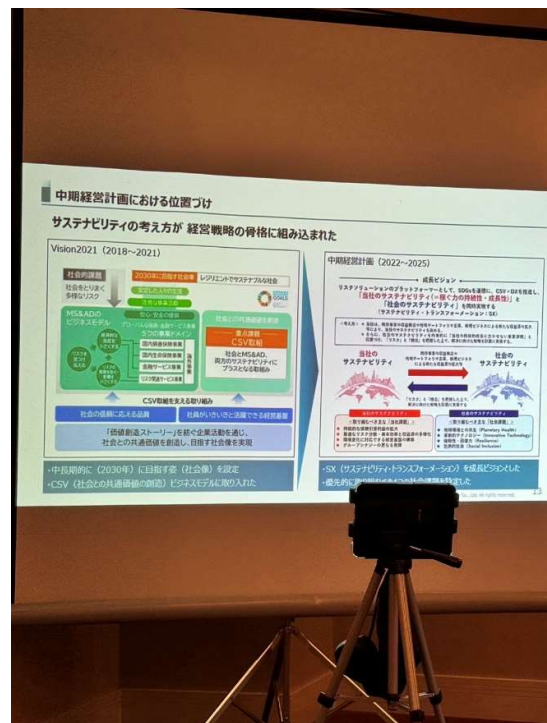

会長 坂本 信一 様
幹事 朝倉 直博 様

取り纏めクラブ
川口モーニングロータリークラブ
2023～24年度 会長 山口 恵美子
" 幹事 林 昇

神戸モーニングロータリークラブとの姉妹クラブ締結について

1. 依頼内容： 標題について各クラブの意向をまとめ、前年度の打合せで取り纏めクラブに指名された川口モーニングロータリークラブにご回答をお願いします。
2. 期限： 2023年12月末日
3. 提出先： 川口モーニングロータリークラブ 幹事 林 昇 宛
e-mail: morning_2770@h6.dion.ne.jp
4. 経過：
 - (1) 2023年6月24日 アートホテル旭川にて、姉妹クラブの会長・幹事会が開催され「神戸モーニングロータリークラブとの姉妹クラブ締結」（別紙①）について話し合いが行われました。
 - (2) メイクアップ例会参加
京都モーニングロータリークラブ（2名）及び川口モーニングロータリークラブ（6名）の会員が、2023年8月3日（木）に神戸モーニングロータリークラブ例会にメイクアップ参加しました。当日はオープン例会として設営され、オンラインでの参加（旭川モーニングロータリークラブ（1名）、川口モーニングロータリークラブ（1名））もありました。
【神戸モーニングロータリークラブの例会の状況等】
 - ・会員の例会の出席率が高い。
 - ・例会プログラムの内容も興味深く、しっかりと例会が運営されている印象。
 - ・例会時間は45分を厳守。
 - ・例会終了後に近くのカフェで親睦を深める時間を確保している。
 - ・参考資料として週報を添付しますのでご一読ください。
 - (3) 神戸モーニングロータリークラブへの意向確認
 - ・2023年9月に神戸モーニングロータリークラブ村上会長よりお電話にて、「クラブの総意として、正式に姉妹クラブに参加したい」旨を確認致しました。
5. 今後のスケジュール案
 - (1) 2024年青森モーニングロータリークラブ35周年式典前に6クラブ会長幹事等が集まり、意思確認の場を設けたいので設営をお願いします。
 - (2) 2025年川口モーニングロータリークラブ40周年式典時に5年区切りで行われる姉妹クラブ締結式は神戸モーニングロータリークラブを含めた6クラブで姉妹クラブを締結する予定。

ビジター紹介

2023～2024年度

国際ロータリー第2500地区ガバナー補佐 新田 守様

旭川モーニングロータリークラブ 11月30日

第1383回例会 会務報告

1. 札幌モーニングロータリークラブより、『事務局メールアドレス変更のお知らせ』收受。
2. 一般社団法人旭川青年会議所より、『2023年度 広報誌 ナナカマド』收受。

ゲストスピーチ

三井住友海上北海道中央店旭川支社
主任 伊藤 祐斗 様

* ニコニコボックス

新田 守 様 本日はよろしくお願ひします。

竹村 陽子会員 新田ガバナー補佐早朝よりありがとうございます。

寒くなってまいりましたのでご自愛ください。

桑原 義彦会員 例会に出席できず、申し訳ございませんでした。

今年の出張はだいたい終わりました。

* 旭川モーニングRC 出席報告

* 本日の出席	第 1383 回例会	総 員	21 名
	11 月 30 日	出 席	15 名
		出席率	71.43%