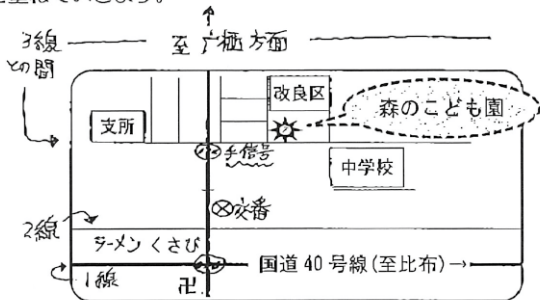

❖地域のふれあい行事に参加します！❖

市民ふれあい祭り・興国神社祭・敬老会などの参加を通じて地域の方々との親睦を図り、子ども達を見守って頂ける様、交流を重ねていきます。

〒071-8104 旭川市東鷹栖4条5丁目639番162
電話 (0166) 73-6911
見学は随時承っております。お気軽にお電話ください

出席報告

本日の出席	第1152回例会 総員24名 11月30日 出席15名 出席率 62.5%
修正出席	第1150回例会 総員24名 11月9日 修正出席19名 修正出席率 79.17% 第1151回例会 総員24名 11月16日 修正出席24名 修正出席率 100%
ビジター	ございません
ゲスト	幼保連携型認定こども園 末広こまどり園長 山下様 幼保連携型認定こども園 東鷹栖森のこども園 越川様
メイクアップ	11月11日 河崎 高麗男・竹澤 元男・武田 昭宏・飛弾野 正幸(タイ) 11月16日 福居 恵美子(旭川東北RC) 11月20日 宮永 憲一・井上 雄樹(旭川南RC)